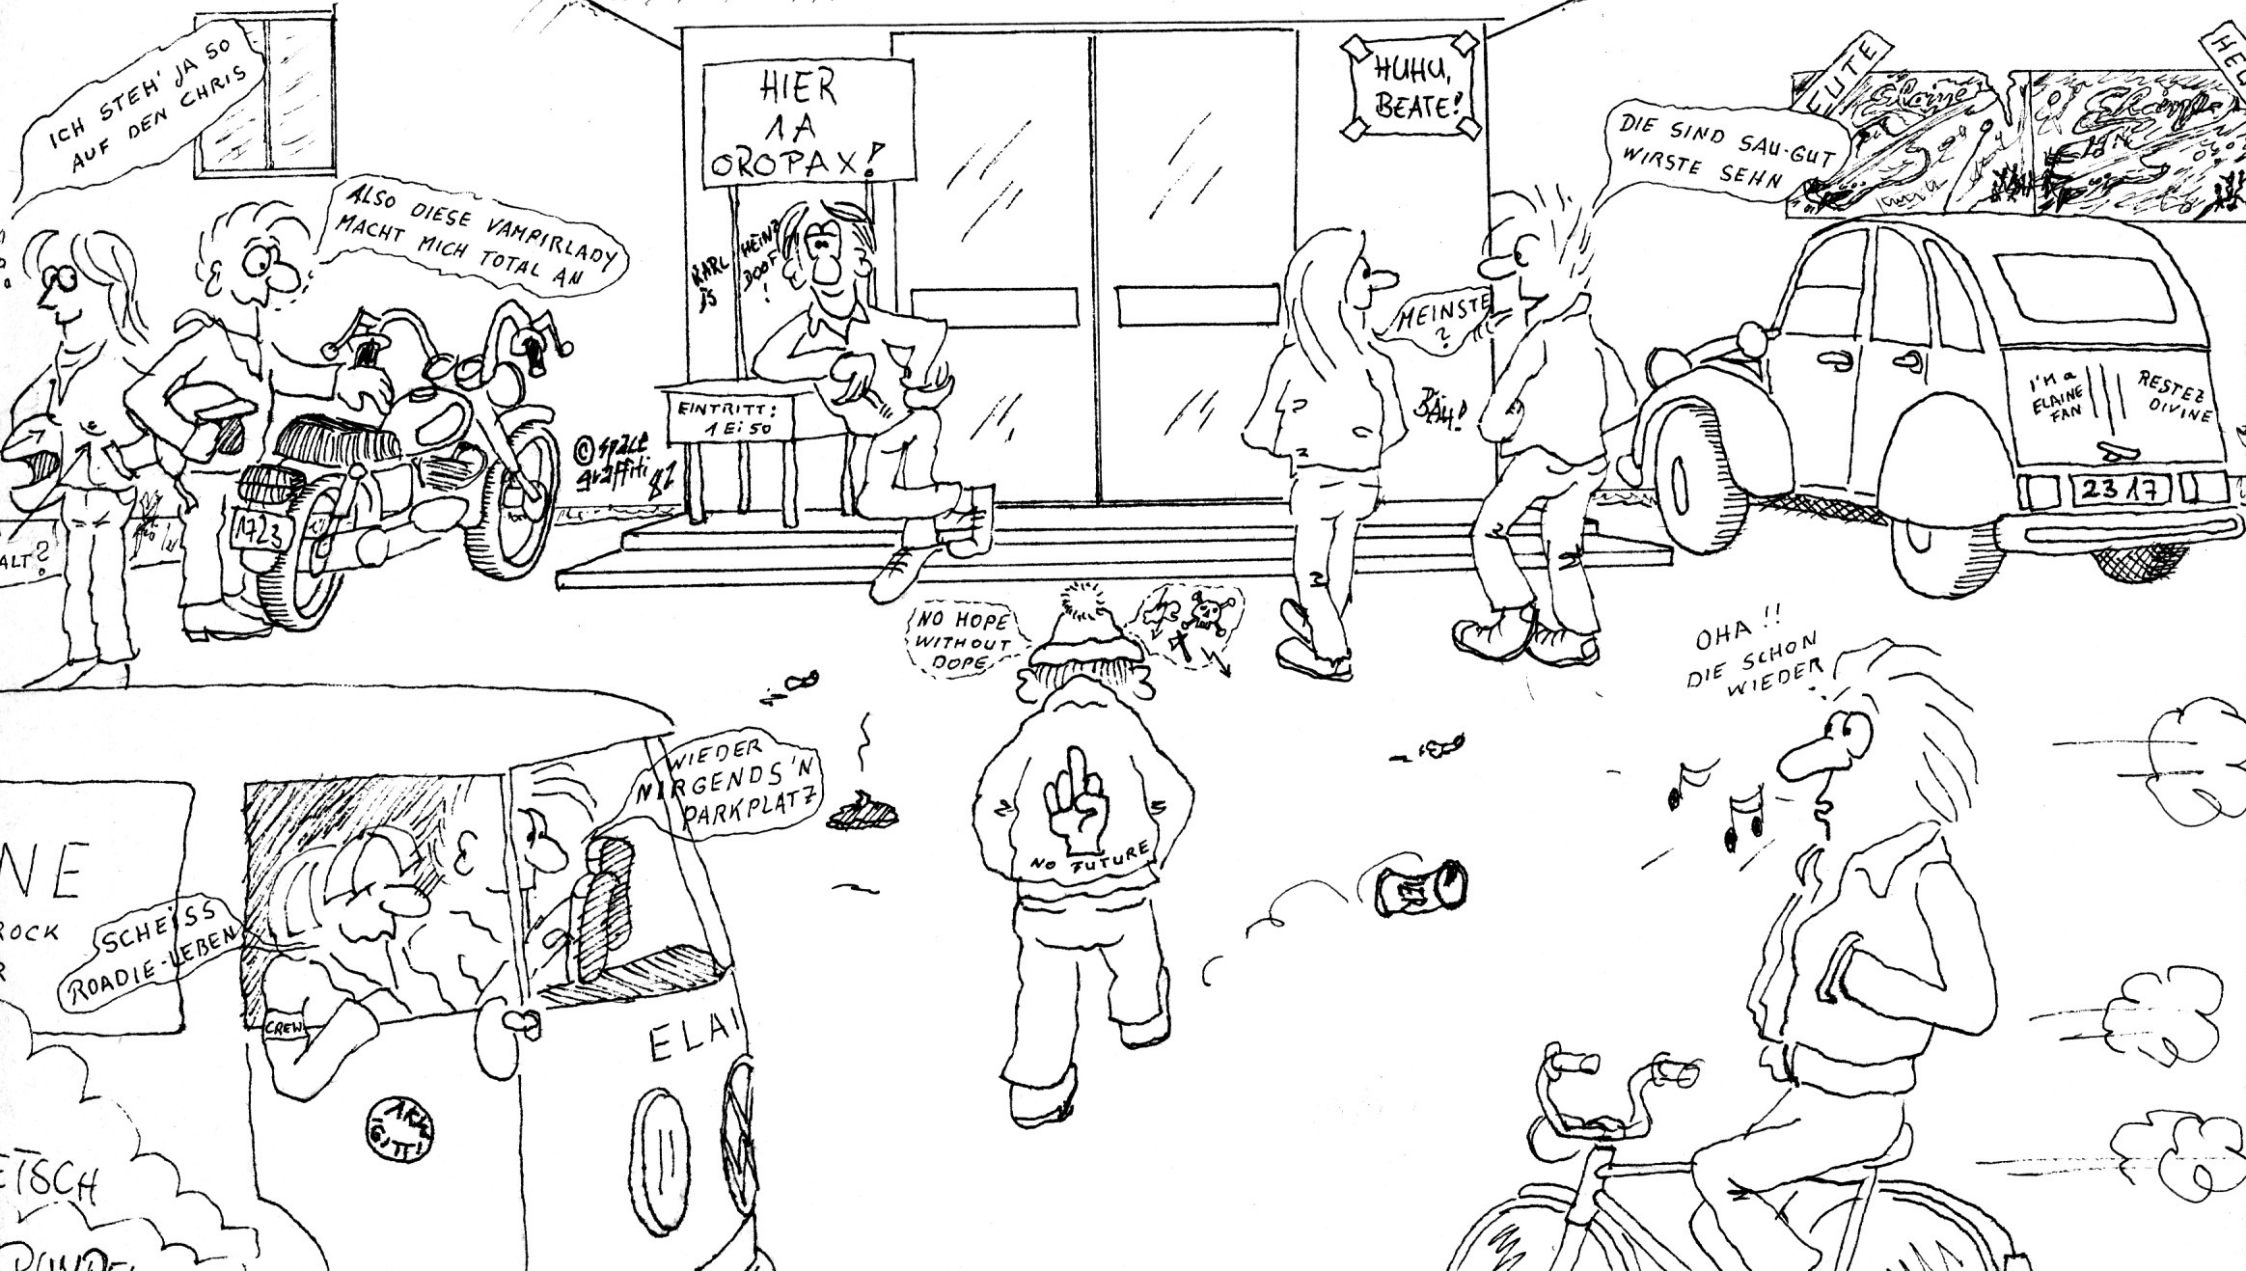

Elaine

MAN ROCK-SHOW-IN CONCERT... THE GERMAN ROCK SHOW-IN CO

ICH STEH' JA SO AUF DEN CHRIS

ALSO DIESE VAMPIRLADY MACHT MICH TOTAL AN

HIER 1A OROPAX!

HUUU, BEATE!

DIE SIND SAU-GUT WIRSTE SEHN

EINTRITT: 1 € 50

HEINSTE?

NO HOPE WITHOUT DOPE

OHA !! DIE SCHON WIEDER

WIEDER NIRGENDS IN PARKPLATZ

NO FUTURE

SCHEISS ROADIE-LEBEN

ELAI

NE